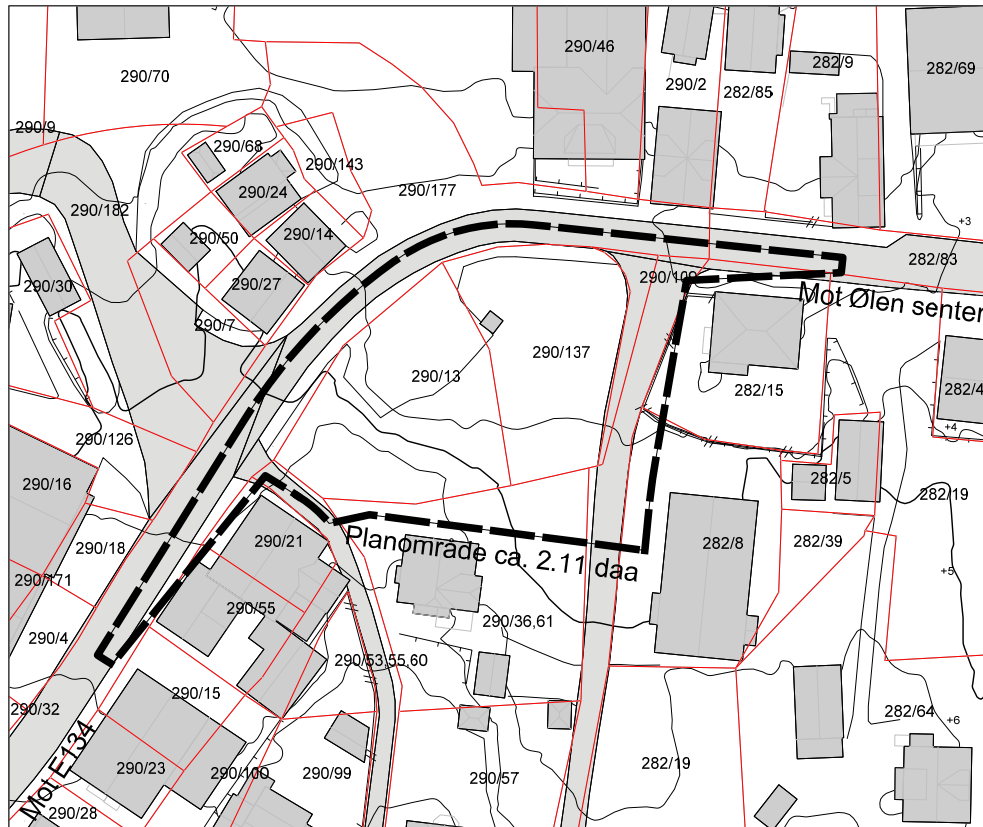

# Vedlegg til varsel om oppstart

Endring av reguleringsplan for Ølen sentrum, Pensjonattomta, gnr. 290, bnr. 13 og 137 m.fl. - Vindafjord kommune

Dato 03.02.2016	Konstr./tegnen	Godkjent	Målestokk	
Varslingskart				
				<b>910</b>
Henviisning:		Beregning:		